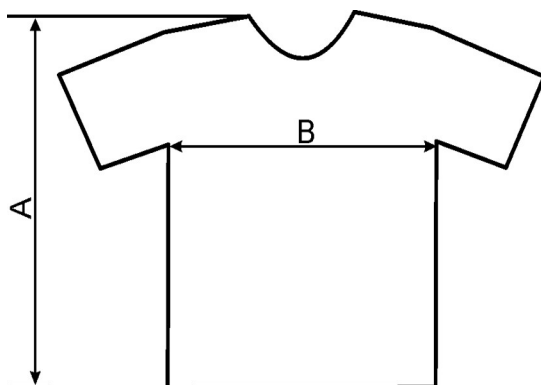

Tabulka přibližných velikostí

Druh textilu: **Pánské tričko Basic**

Rozměr (cm)	A	B
<b>Velikost textilu</b>		
XS	68	43
S	70	47
M	72	51
L	74	55
XL	76	59
2XL	78	64
3XL	81	70

Tolerance velikostí je  $\pm 5\%$