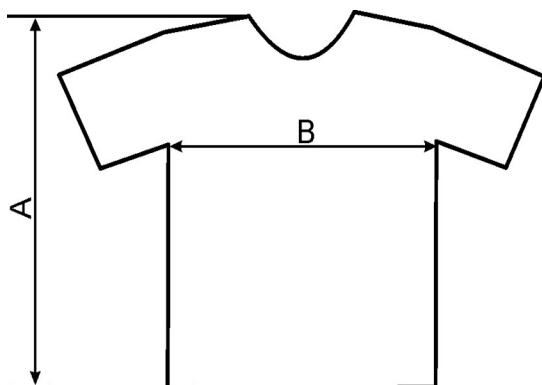

Tabulka přibližných velikostí

Druh textilu: **Pánské tričko Imperial**

Rozměr (cm)	A	B
<b>Velikost textilu</b>		
XS	64	48
S	70	50
M	72	53
L	74	56
XL	76	59
2XL	78	62
3XL	80	65

Tolerance velikostí je  $\pm 5\%$