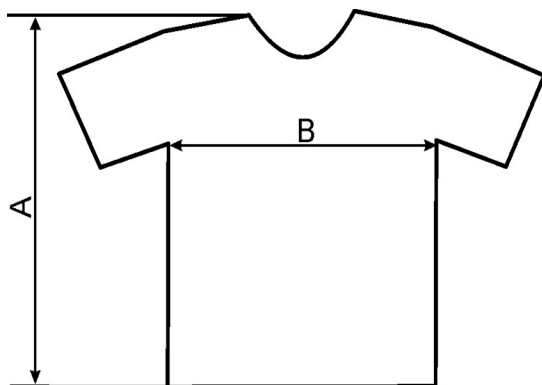

Tabulka přibližných velikostí

Druh textilu: **Mikina Cape**

Rozměr (cm)	A	B
Velikost textilu		
S	70	52
M	72	56
L	74	60
XL	76	64
2XL	78	68.5
3XL	80	74.5

Tolerance velikostí je $\pm 5\%$ www.kubyx.czinfo@kubyx.czfb.com/www.kubyx.cz