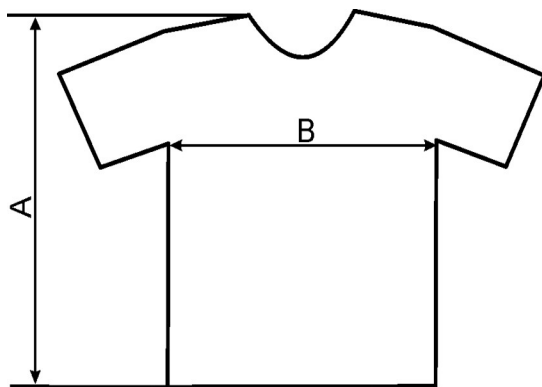

Tabulka přibližných velikostí

Druh textilu: **Mikina James**

Rozměr (cm)	A	B
<b>Velikost textilu</b>		
S	66	54
M	69	57
L	72	60
XL	75	63
2XL	78	66
3XL	81	69
4XL	85	74
5XL	85	80

Tolerance velikostí je  $\pm 5\%$